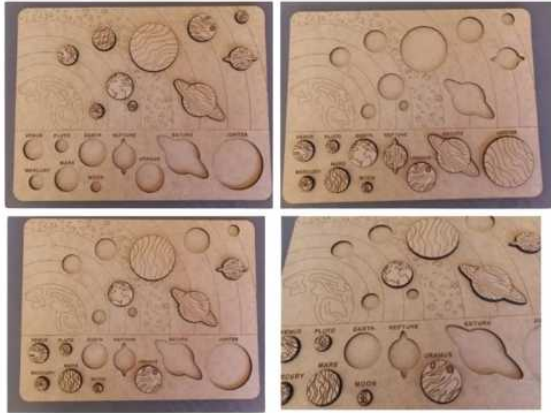

Oh So Play

PLANETS PUZZLE

Planet Puzzle

[Read More](#)

SKU:

Price: R199,00

Stock: instock

Categories: [gift ideas](#)

Product Description

planet puzzel
